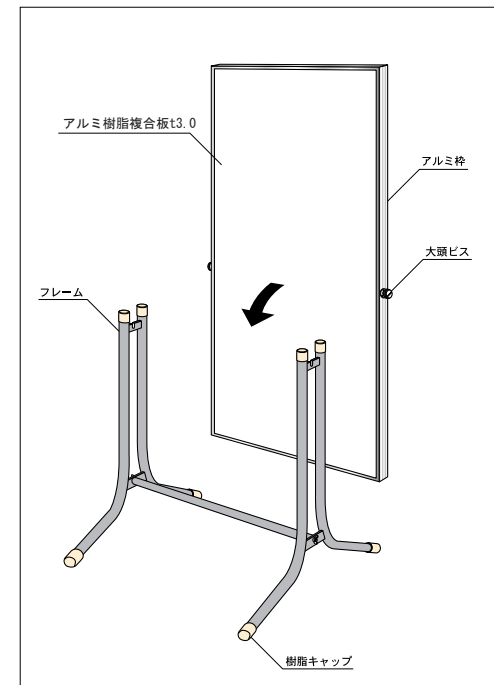

コロバン2×3、609
 (1×3、309)
 <1.5×3、459>

■フレームカラー
 シルバー

フレーム: スチールパイプφ25.4、メラミン焼付塗装仕上シルバー (DIC618)
 表示面: (標準タイプ) 表面アルミ複合板t3.0ホワイト、内部重し付き
 (Siタイプ) 表面アルミ複合板t3.0シルバー塗装仕上、内部重し付き
 (Mgタイプ) 表面スチール複合板t3.0マーカー書き消し可能、マグネット着脱可能、内部重し付き

図面番号	図面名称	縮尺	承認	設計	担当
	コロバン	1/10			
No.		設計年月日			